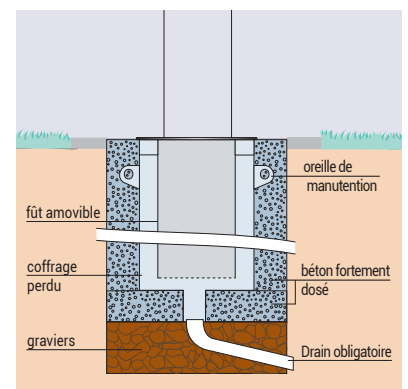

PLAN DE SCCELLEMENT