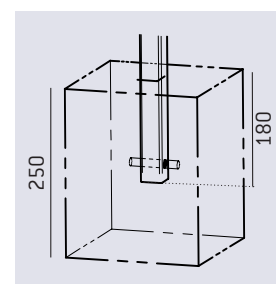

PLAN DE SCHELLEMENT