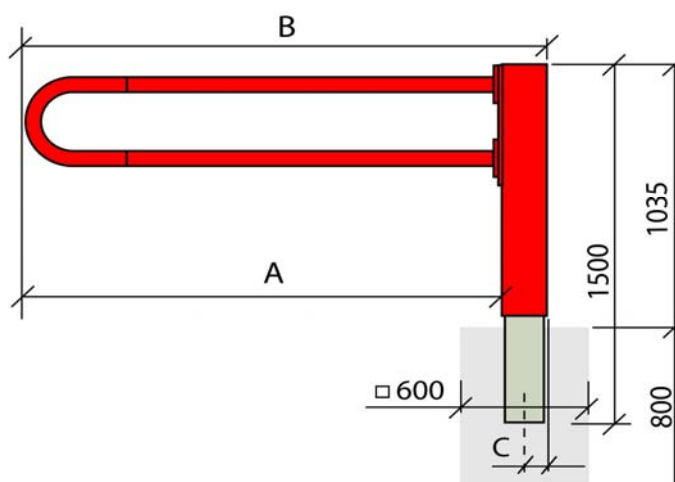

WES 115 à sceller

Passage		A	B	C	F
1000		1.018,00	1.140,00	61	2.240,00
1500		1.518,00	1.640,00	61	3.240,00
2000		2.018,00	2.140,00	61	4.240,00
2500		2.518,00	1.640,00	61	5.240,00
2750		2.768,00	2.890,00	61	5.740,00
3000		3.018,00	3.140,00	61	6.240,00

WES 115
sur platine

passage	A	B	C	F
1000	954	1.204,00	125	2.240,00
1500	1.454,00	1.704,00	125	3.240,00
2000	1.954,00	2.204,00	125	4.240,00
2500	2.454,00	2.704,00	125	5.240,00
2750	2.704,00	2.954,00	125	5.740,00
3000	2.954,00	3.204,00	125	6.240,00