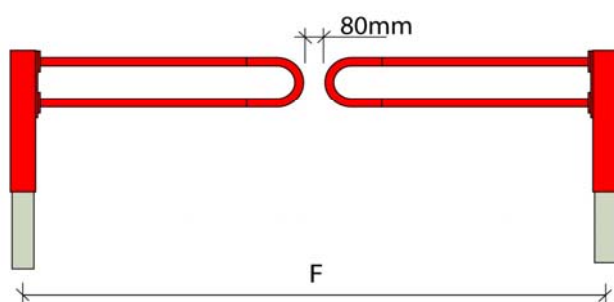

WES 115 à sceller

Passage		A	B	C	F
1000		1.018,00	1.140,00	61	2.240,00
1500		1.518,00	1.640,00	61	3.240,00
2000		2.018,00	2.140,00	61	4.240,00
2500		2.518,00	1.640,00	61	5.240,00
2750		2.768,00	2.890,00	61	5.740,00
3000		3.018,00	3.140,00	61	6.240,00

WES 115
sur platine

passage	A	B	C	F
1000	954	1.204,00	125	2.240,00
1500	1.454,00	1.704,00	125	3.240,00
2000	1.954,00	2.204,00	125	4.240,00
2500	2.454,00	2.704,00	125	5.240,00
2750	2.704,00	2.954,00	125	5.740,00
3000	2.954,00	3.204,00	125	6.240,00