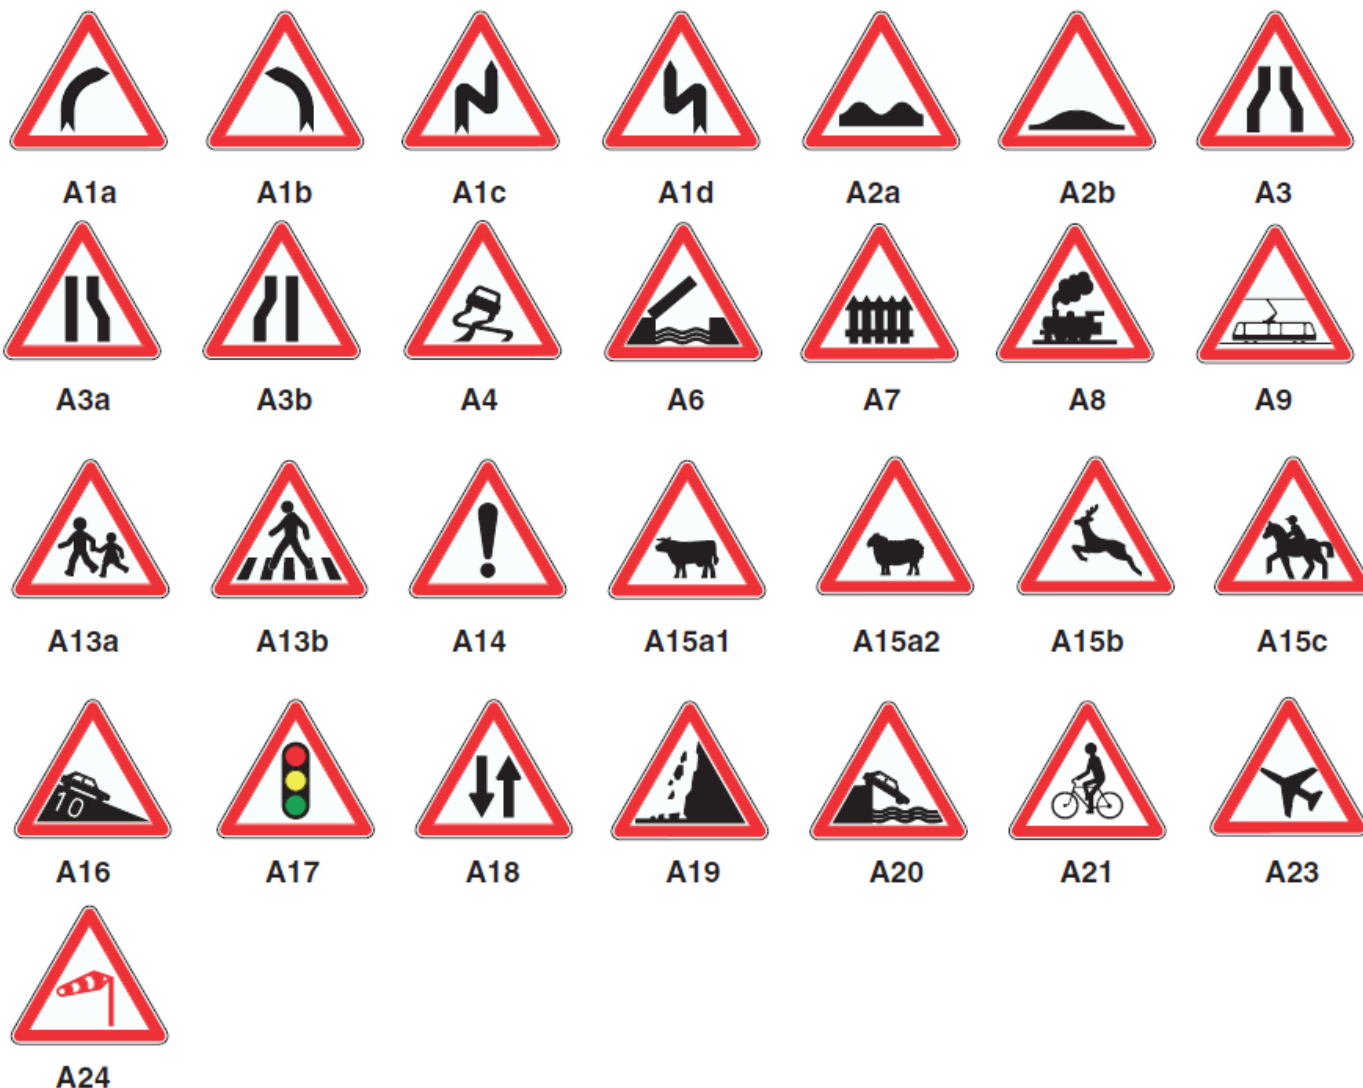

## Signaux de danger - type A

## Panonceaux pour type A

	M1	M2	M5	M9	M9
	50 m 7,5 m	↑ 50 m ↑ ↑ 15 km ↑	STOP 150m	POINT RELAX  FEUD'ARRÊT	VÉHICULES SURBAISSÉS ATTENTION VERGLAS FRÉQUENT
▲ 500	500 x 150	500 x 150	500 x 150	500 x 150	500 x 300
▲ 700	700 x 200	700 x 200	700 x 200	700 x 200	700 x 350
▲ 1000	900 x 250	900 x 250	900 x 250	900 x 250	900 x 500
▲ 1250	1000 x 300	1000 x 300	1000 x 300	1000 x 300	1000 x 600
▲ 1500	1200 x 400	1200 x 400	1200 x 400	1200 x 400	1200 x 600