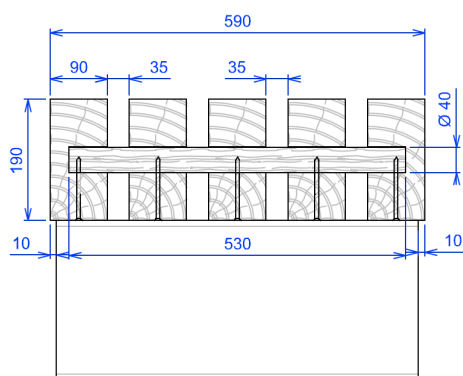

www.metropole-equipements.com

tél. 01 83 62 09 66

contact@metropole-equipements.com