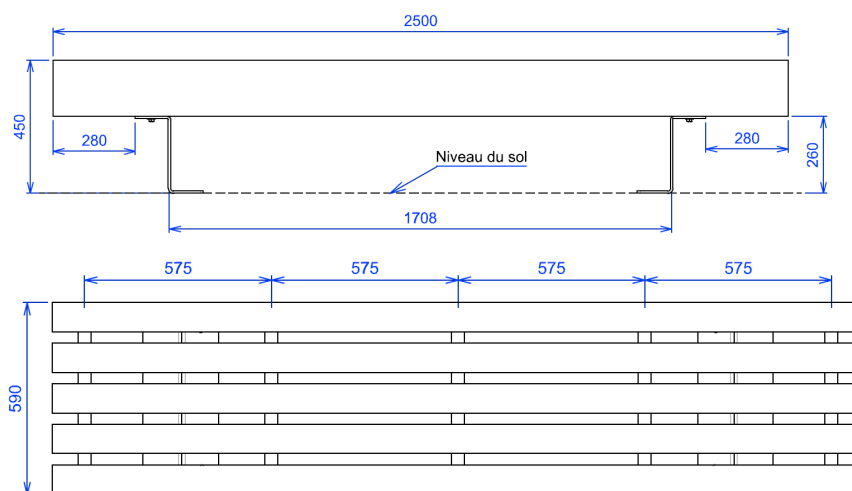

www.metropole-equipements.com

tél. 01 83 62 09 66

contact@metropole-equipements.com