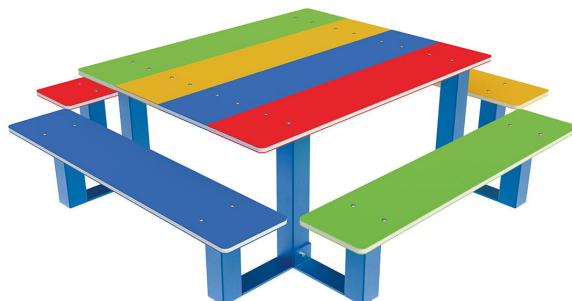

## TABLE DE PIQUE-NIQUE ARC-EN-CIEL

**UGS** : ME-CONF-309255 | **Catégories** : [Tables de pique-nique](#) |

### DESCRIPTION DU PRODUIT

Dimensions : 1790 mm

Hauteurs d'assises : 308 ou 419 mm

Structure : Pieds acier tube 80x80x2 mm , RAL 5010

Assises et plateau : PEHD (rouge, jaune, vert, bleu)

Fixation : à poser ou à sceller. Livrée à monter, autostable (visserie Inox A2 fournie)

Hauteur d'assise : 290 et 400 mm

Option : scellement par boulon queue de carpe