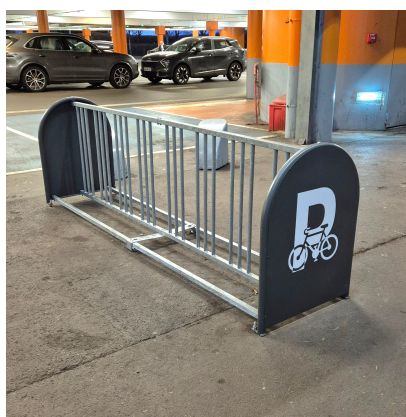

SUPPORT CYCLES 16 PLACES

UGS : ME-SIMP-204760 | **Catégories :** [Abris & Mobilité](#), [Accès](#), [Aménagement Urbain](#), [Supports Cycles](#) |

GALERIE D'IMAGES

DESCRIPTION DU PRODUIT

Support à vélos 16 places : La solution idéale pour un stationnement vélo sécurisé et esthétique

Facilitez la vie des cyclistes avec notre support à vélos 16 places !

Conçu pour répondre aux besoins des collectivités et des entreprises, notre support à vélos offre une solution pratique et durable pour le stationnement de plusieurs vélos.

Pourquoi choisir notre produit ?

- **Robuste et durable:** Fabriqué en acier galvanisé, il résiste aux intempéries et à une utilisation intensive.
 - **Grande capacité:** Accueillez jusqu'à 16 vélos simultanément.
 - **Design élégant:** S'intègre parfaitement à tout environnement urbain.
 - **Installation facile:** Fixation rapide et sécurisée grâce aux platines fournies.
- **Sécurité optimale:** Les vélos sont maintenus en toute sécurité grâce à la conception du support.

Caractéristiques techniques:

- **Dimensions:** 2604 mm
- **Matériau:** Acier galvanisé
- **Finition:** fourni avec panneaux latéraux laqués gris et signalétique
 - **Capacité:** 16 vélos
- **Installation:** Fixation par platines avec trous Ø 13 mm (visserie non incluse)