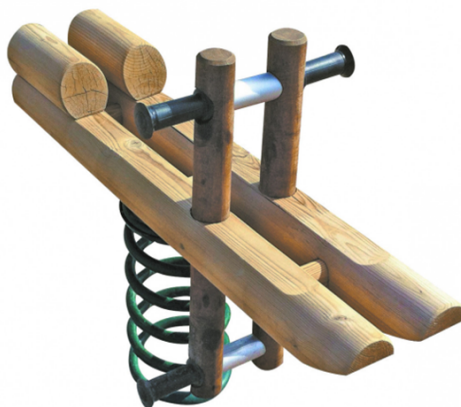

SKIEUR BOIS SUR RESSORT

UGS : ME-SIMP-SKIEUR-JRS | **Catégories :** [Aménagement Urbain](#), [Enfance](#), [Jeux Enfants](#) |

GALERIE D'IMAGES

DESCRIPTION DU PRODUIT

Skieur sur ressort en bois pour parc et jardins avec dispositif anti-coincement du ressort et socle de scellement

Dimensions:

Longueur: 100 cm

Largeur: 40 cm

. **Hauteur de chute** : 49 cm

. **Nature du sol** : Type 1, 2 ou 3

. *Zone de sécurité* : 280 x 240 cm

. **A partir de** : 2 ans

. **Matériaux** : Pin autoclavé traité Classe 4 et Stratifié compact