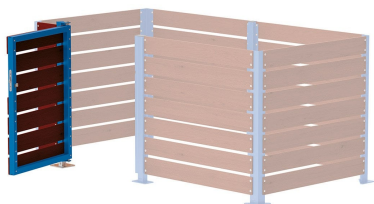

PORTE EN STRATIFIÉ COMPACT POUR CACHE CONTENEURS MODULABLE

UGS : ME-CONF-208188 | **Catégories :** [Caches Conteneurs & Abris](#) |

GALERIE D'IMAGES

DESCRIPTION DU PRODUIT

Structure : compact

Longueur : 1065 mm

Lames : 7 lames en stratifié compact

Finition : Chêne claire ou acajou

Poteau : galva ou peint sur galva

Système de fermeture : clé européenne