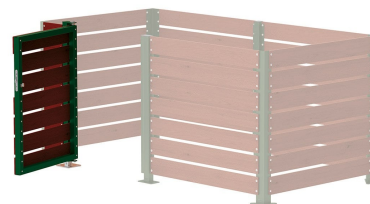

PORTE EN STRATIFIÉ COMPACT POUR CACHE CONTENEURS MODULABLE

UGS : ME-CONF-208188 | **Catégories :** [Caches Conteneurs & Abris](#) |

GALERIE D'IMAGES

DESCRIPTION DU PRODUIT

Structure : compact

Longueur : 1065 mm

Lames : 7 lames en stratifié compact

Finition : Chêne claire ou acajou

Poteau : galva ou peint sur galva

Système de fermeture : clé européenne