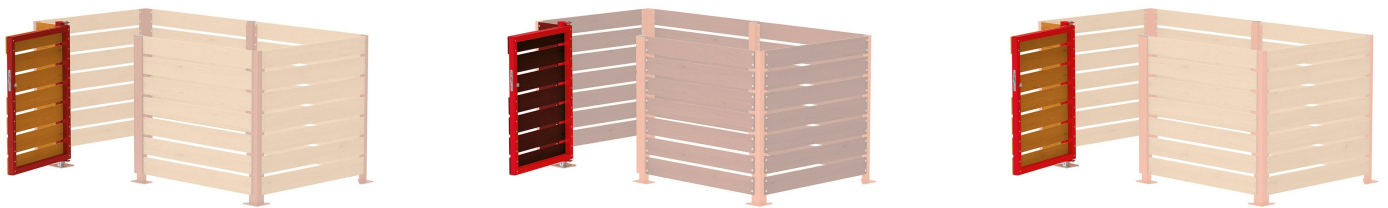

PORTE EN STRATIFIÉ COMPACT POUR CACHE CONTENEURS MODULABLE

UGS : ME-CONF-208188 | **Catégories :** [Caches Conteneurs & Abris](#) |

GALERIE D'IMAGES

DESCRIPTION DU PRODUIT

Structure : compact

Longueur : 1065 mm

Lames : 7 lames en stratifié compact

Finition : Chêne claire ou acajou

Poteau : galva ou peint sur galva

Système de fermeture : clé européenne