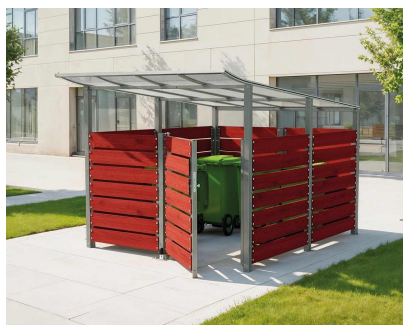

PORTE EN STRATIFIÉ COMPACT POUR ABRI CONTENEURS MODULO

UGS : ME-CONF-529789 | **Catégories** : [Caches Conteneurs & Abris](#) |

GALERIE D'IMAGES

DESCRIPTION DU PRODUIT

Structure : compact

Longueur : 1065 mm

Lames : 7 lames en stratifié compact

Finition : Chêne claire ou acajou

Poteau : peint sur galva

Fiche produit: Porte en stratifié compact
pour abri conteneurs Modulo

Photos non contractuelles

Système de fermeture : clé européenne