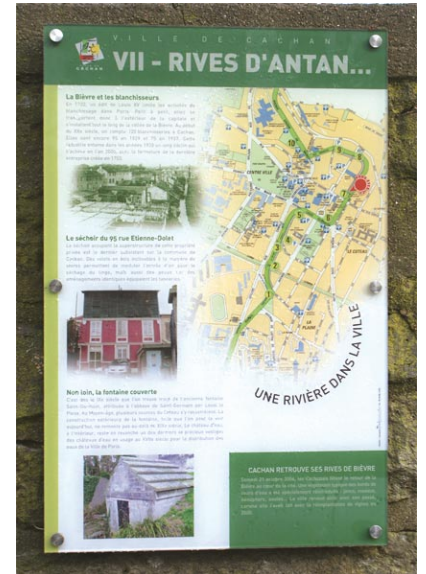

PANNEAUX EN PLEXIGLAS AVEC FIXATIONS INOX

UGS : ME-SIMP-5ab8b003ee4c7 | **Catégories :** [Panneaux](#), [Signalisation](#), [Signalisation Directionnelle](#) |

GALERIE D'IMAGES

DESCRIPTION DU PRODUIT

Impression numérique sur plaque plexiglass tout format, pour vos plaques inaugurales, plaques d'entreprises...