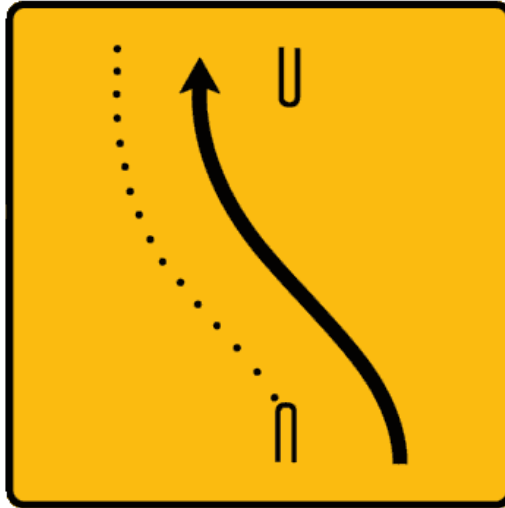

## PANNEAU KD8 - CHANGEMENT DE CHAUSSÉE

**UGS :** ME-CONF-5ab8b1c02a09d | **Catégories :** [Panneaux](#), [Signalisation](#), [Signalisation Chantiers](#), [Signaux de Direction](#) |

### DESCRIPTION DU PRODUIT

**Panneau de signalisation temporaire**

**Dénomination : KD8 (changement de chaussée) existe avec le panneau KM1**

- . Nous préciser à la commande le type de décor, voir exemple en photo 3
- . Panneau en métal avec bord rigide et non agressif et certifié NF
- . **Face rétroréfléchissante** : classe 1 ou classe 2