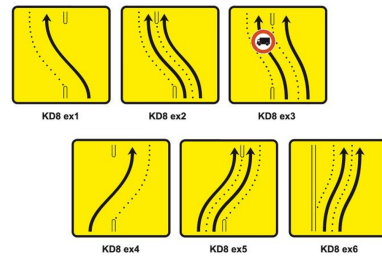

## PANNEAU KD8 - CHANGEMENT DE CHAUSSÉE

**UGS :** ME-CONF-5ab8b1c02a09d | **Catégories :** [Panneaux](#), [Signalisation](#), [Signalisation Chantiers](#), [Signaux de Direction](#) |

### DESCRIPTION DU PRODUIT

**Panneau de signalisation temporaire**

**Dénomination : KD8 (changement de chaussée) existe avec le panneau KM1**

- . Nous préciser à la commande le type de décor, voir exemple en photo 3
- . Panneau en métal avec bord rigide et non agressif et certifié NF
- . **Face rétroréfléchissante** : classe 1 ou classe 2