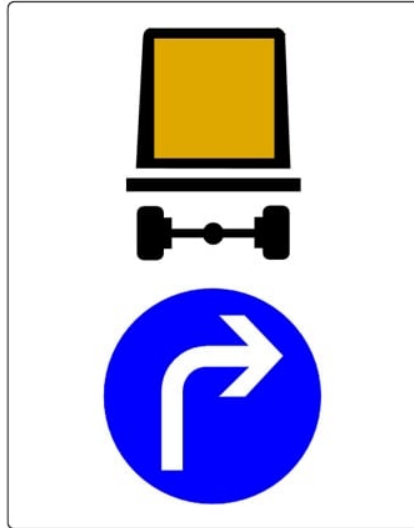

PANNEAU C117 B21C1 - TRANSPORTS DE MATIÈRES DANGEREUSES

UGS : ME-SIMP-5ab8b1932c06a | **Catégories** : [Panneaux](#), [Signalisation](#), [Signalisation Police](#), [Type C Indication](#) |

GALERIE D'IMAGES

DESCRIPTION DU PRODUIT

Panneau de Type C117-b21c1 indique une section de route comportant un tunnel dont l'accès est interdit à certains véhicules transportant des marchandises dangereuses

Ce panneau indique aux conducteurs de ces véhicules la ou les directions conseillées au prochain carrefour