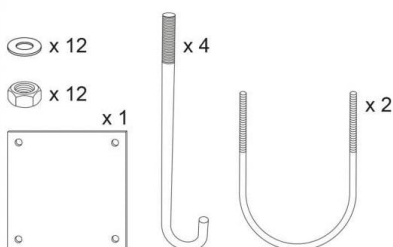

## KIT DE POSE 202613 POUR BARRIÈRE TOURNANTE 203190

**UGS :** ME-SIMP-202613 | **Catégories :** [Accès](#), [Aménagement Urbain](#), [Barrières & Fermetures](#), [Portiques de contrôle d'accès et sas de sécurité](#) | [Métropole Équipements](#) |

### DESCRIPTION DU PRODUIT

Kit de pose pour portique composé de : tôle gabarit, crosses de scellement, U de scellement, écrous, et rondelles.