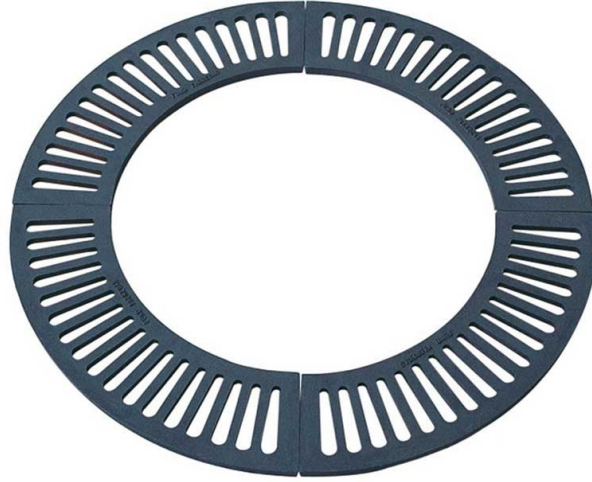

## GRILLE D'ARBRES CIRCULAIRE COURBEVOIE

**UGS** : ME-CONF-5ab8b0c7e043e | **Catégories** : [Aménagement Urbain](#), [Grilles & Corsets](#), [Mobilier](#), [Parcs & Jardins](#) |

### DESCRIPTION DU PRODUIT

**Grille en fonte, traitée antirouille bi-couche, composée de 4 éléments**

**Existe en 3 modèles**

**- 1er modèle :**

. **Diamètre extérieur :** 1255 mm

. **Diamètre intérieur :** 795 mm

. **Epaisseur :** 27 mm

. **Poids :** 70 kg

**- 2eme modèle :**

. **Diamètre extérieur :** 1254 mm

. **Diamètre intérieur :** 450 mm

. **Epaisseur :** 28 mm

. **Poids :** 72 kg

**- 3eme modèle :**

. **Diamètre extérieur :** 1004 mm

. **Diamètre intérieur :** 462 mm

. **Epaisseur :** 20 mm

. **Poids :** 48 kg