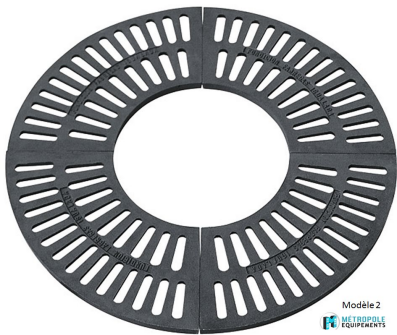

## GRILLE D'ARBRES CIRCULAIRE COURBEVOIE

**UGS** : ME-CONF-5ab8b0c7e043e | **Catégories** : [Aménagement Urbain](#), [Grilles & Corsets](#), [Mobilier](#), [Parcs & Jardins](#) |

### DESCRIPTION DU PRODUIT

**Grille en fonte, traitée antirouille bi-couche, composée de 4 éléments**

**Existe en 3 modèles**

**- 1er modèle :**

. **Diamètre extérieur :** 1255 mm

. **Diamètre intérieur :** 795 mm

. **Epaisseur :** 27 mm

. **Poids :** 70 kg

**- 2eme modèle :**

. **Diamètre extérieur :** 1254 mm

. **Diamètre intérieur :** 450 mm

. **Epaisseur :** 28 mm

. **Poids :** 72 kg

**- 3eme modèle :**

. **Diamètre extérieur :** 1004 mm

. **Diamètre intérieur :** 462 mm

. **Epaisseur :** 20 mm

. **Poids :** 48 kg