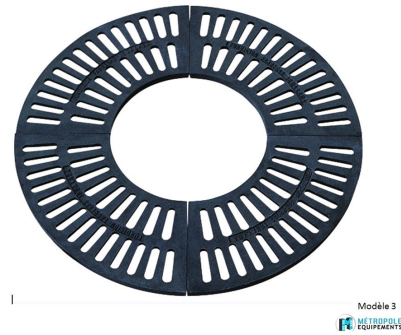

## GRILLE D'ARBRES CIRCULAIRE COURBEVOIE

**UGS** : ME-CONF-5ab8b0c7e043e | **Catégories** : [Aménagement Urbain](#), [Grilles & Corsets](#), [Mobilier](#), [Parcs & Jardins](#) |

### DESCRIPTION DU PRODUIT

**Grille en fonte, traitée antirouille bi-couche, composée de 4 éléments**

**Existe en 3 modèles**

**- 1er modèle :**

. **Diamètre extérieur :** 1255 mm

. **Diamètre intérieur :** 795 mm

. **Epaisseur :** 27 mm

. **Poids :** 70 kg

**- 2eme modèle :**

. **Diamètre extérieur :** 1254 mm

. **Diamètre intérieur :** 450 mm

. **Epaisseur :** 28 mm

. **Poids :** 72 kg

**- 3eme modèle :**

. **Diamètre extérieur :** 1004 mm

. **Diamètre intérieur :** 462 mm

. **Epaisseur :** 20 mm

. **Poids :** 48 kg