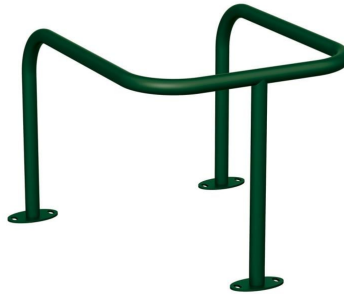

## ETRIER DE PROTECTION DIAM. 35 MM

**UGS :** ME-CONF-EP35 | **Catégories :** [Accès](#), [Aménagement Urbain](#), [Arceaux](#) |

## DESCRIPTION DU PRODUIT

**Etrier pour protéger l'entourage des poteaux, candélabres, parcmètres, bornes à incendie, ou les figurines Arthur et Zoé !**

- . Réalisé en tube diamètre 35 mm
- . Hauteur hors tout version à sceller: 800 mm
- . Hauteur hors tout version sur platines: 500 mm
- . Acier galvanisé ou galvanisé peint

- . Pose par scellement direct ou sur platines

[Version alternative en diamètre 60 mm](#)