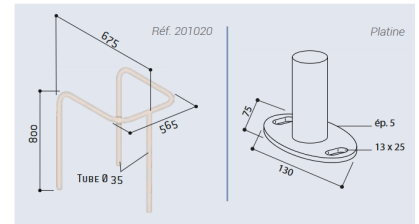

## ETRIER DE PROTECTION DIAM. 35 MM

**UGS :** ME-CONF-EP35 | **Catégories :** [Accès](#), [Aménagement Urbain](#), [Arceaux](#) |

## DESCRIPTION DU PRODUIT

**Etrier pour protéger l'entourage des poteaux, candélabres, parcmètres, bornes à incendie, ou les figurines Arthur et Zoé !**

- . Réalisé en tube diamètre 35 mm
- . Hauteur hors tout version à sceller: 800 mm
- . Hauteur hors tout version sur platines: 500 mm
- . Acier galvanisé ou galvanisé peint

- . Pose par scellement direct ou sur platines

[Version alternative en diamètre 60 mm](#)