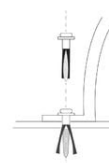

CORBEILLE TURA 90 LITRES TRI SÉLECTIF

UGS : ME-CONF-5ab8b22bbae8e | **Catégories :** [Aménagement Urbain](#), [Corbeilles](#), [Mobilier](#), [Propreté](#), [Tri Sélectif](#) |

GALERIE D'IMAGES

	A	B	H	H1
90L	1100 mm	400 mm	1090 mm	

DESCRIPTION DU PRODUIT

Corbeille pour tri sélectif en tôle renforcée avec une grande capacité

Photos non contractuelles

- . La capacité du bac est accrue par un collecteur en partie haute pour faciliter l'introduction de déchets
- . Traitement qui protège l'acier et garantit une résistance optimale à la corrosion
- . Finition primaire époxy + thermolaquage polyester bleu RAL 5012 et jaune RAL 1021
 - . Structure avec des trous pour le scellement au sol, par quatre vis
- . **Couleur spécifique pour chaque type de déchet** : papier, plastiques
- . **Capacité** : 90 litres