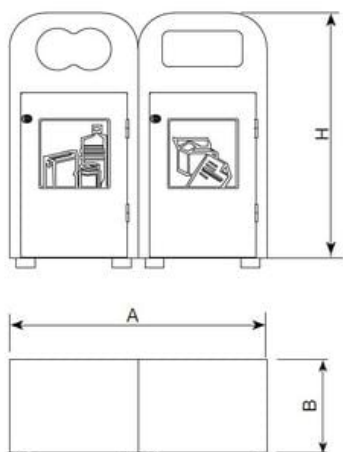

CORBEILLE TURA 90 LITRES TRI SÉLECTIF

UGS : ME-CONF-5ab8b22bbae8e | **Catégories :** [Aménagement Urbain](#), [Corbeilles](#), [Mobilier](#), [Propreté](#), [Tri Sélectif](#) |

GALERIE D'IMAGES

	A	B	H	H1
90L	1100 mm	400 mm	1090 mm	

DESCRIPTION DU PRODUIT

Corbeille pour tri sélectif en tôle renforcée avec une grande capacité

Photos non contractuelles

- . La capacité du bac est accrue par un collecteur en partie haute pour faciliter l'introduction de déchets
- . Traitement qui protège l'acier et garantit une résistance optimale à la corrosion
- . Finition primaire époxy + thermolaquage polyester bleu RAL 5012 et jaune RAL 1021
 - . Structure avec des trous pour le scellement au sol, par quatre vis
- . **Couleur spécifique pour chaque type de déchet** : papier, plastiques
- . **Capacité** : 90 litres