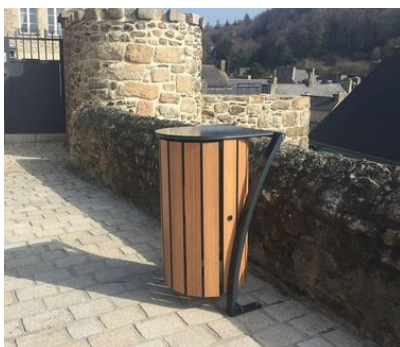

CORBEILLE OKOUME 120 LITRES STRATIFIÉ COMPACT

UGS : ME-SIMP-5ab8b1fc1bd2b | **Catégories** : [Aménagement Urbain](#), [Corbeilles](#), [Mobilier](#), [Propreté](#) |

GALERIE D'IMAGES

DESCRIPTION DU PRODUIT

Corbeille au design simple et élégant

- . Structure en acier galva peint et habillage lames en stratifié compact
 - . **Hauteur totale** : 917 mm
 - . **Largeur totale** : 564 mm
 - . **Profondeur** : 806 mm
 - . **Contenance** : 120 litres
 - . **Fixation au sol** : à spiter
- . Verrouillage par serrure clé triangle
- . Structure avec couleur RAL 7016 gris anthracite
- . Compact épaisseur 14 mm en finition aspect Teck