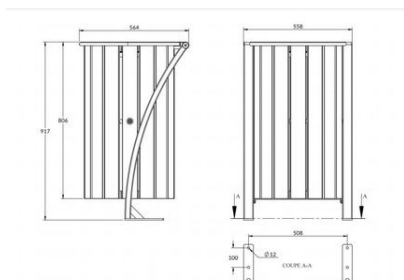

CORBEILLE OKOUME 120 LITRES STRATIFIÉ COMPACT

UGS : ME-SIMP-5ab8b1fc1bd2b | **Catégories** : [Aménagement Urbain](#), [Corbeilles](#), [Mobilier](#), [Propreté](#) |

GALERIE D'IMAGES

DESCRIPTION DU PRODUIT

Corbeille au design simple et élégant

- . Structure en acier galva peint et habillage lames en stratifié compact
 - . **Hauteur totale** : 917 mm
 - . **Largeur totale** : 564 mm
 - . **Profondeur** : 806 mm
 - . **Contenance** : 120 litres
 - . **Fixation au sol** : à spiter
- . Verrouillage par serrure clé triangle
- . Structure avec couleur RAL 7016 gris anthracite
- . Compact épaisseur 14 mm en finition aspect Teck