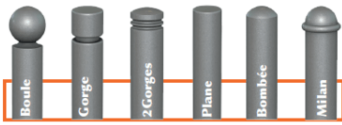

CORBEILLE GRILLAGÉE JADE

UGS : ME-CONF-CORB-JADE-GRILLAGE | **Catégories :** [Aménagement Urbain](#), [Corbeilles](#), [Mobilier](#), [Propreté](#) |

GALERIE D'IMAGES

DESCRIPTION DU PRODUIT

Corbeille en acier galvanisé grillagée

Modèle ultra-résistant type "Vigi-Pirate"

- . **Hauteur hors sol** : 1090 mm
- . **Diamètre du poteau** : 76,1 mm
- . 6 pommeaux au choix (à préciser à la commande)
 - . Patère soudée avec "cache pince élastique "
- . Maintien du sac par câble élastique diamètre 8 mm
 - . Grillage diamètre 5 mm maille 100 x 50 mm
 - . Cerclages et renforts en plats 40 x 4 mm
- . Renfort de maintien bas en tube diamètre 21,3 mm
- . **Finition** : thermolaquage selon nos coloris (à préciser à la commande)

Fixation :

- . A sceller, à la base du poteau, perçage diamètre 12 mm pour le passage d'un fer à béton lors du scellement
- . Sur platine fixation au sol en tôle diamètre 280 mm X épaisseur 8 mm avec 4 perçages diamètre 12 mm pour le passage des vis de fixation