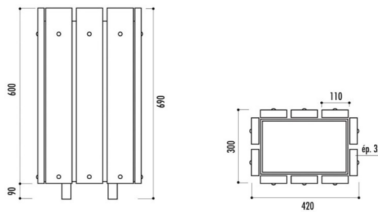

CORBEILLE BILBAO 30 LITRES

UGS : ME-CONF-CORB-BILBAO | **Catégories** : [Aménagement Urbain](#), [Corbeilles](#), [Mobilier](#), [Propreté](#) |

GALERIE D'IMAGES

DESCRIPTION DU PRODUIT

Son design simple et épuré convient parfaitement pour tous les espaces verts et disponible en deux modèle, l'un avec couvercle et l'autre sans

- . Caractéristiques : 10 lames en bois exotique de qualité supérieure traité certifié FSC, verni, épaisseur 35 mm
 - . Avec ou sans couvercle en métal peint noir RAL 9005 vissé sur les lames
 - . Cerclage porte-sac en acier
 - . Fond tôle galvanisée, capacité 30 litres
 - . **Capacité** : 30 litres
 - . **Longueur** : 420 mm
 - . **Largeur** : 300 mm
 - . **Hauteur** : 690 mm
 - . **Poids** :
 - modèle sans couvercle 20 kg
 - modèle avec couvercle 21 kg
 - . Livrée montée, à sceller