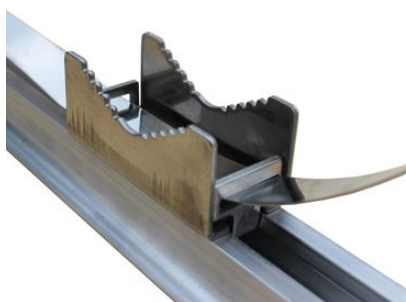

## COLLIER DE FIXATION CROCODILE POUR FEUILLARD

X 5 colliers

**UGS :** ME-SIMP-COL-CROCO-5U | **Catégories :** [Panneaux](#), [Signalisation](#), [Supports & Fixations](#) |

## DESCRIPTION DU PRODUIT

**Vendu en pack de 5 unités**

**Le collier "crocodile" universel en acier inoxydable AISI 304 s'adapte à tous type de rails M10\*.**

Composé en 2 parties indissociables, il convient à tous types de supports de forme ronde, carrée, octogonale...

- . Mise en oeuvre facile sans utilisation de boulonnerie.
- . Les ergots permettent une parfaite orientation du panneau.

**Dimensions:** env. 65 x 30 x 30 mm

**Poids:** env. 0,1 kg

Produit complémentaire: Feuillard acier de largeur 20 mm