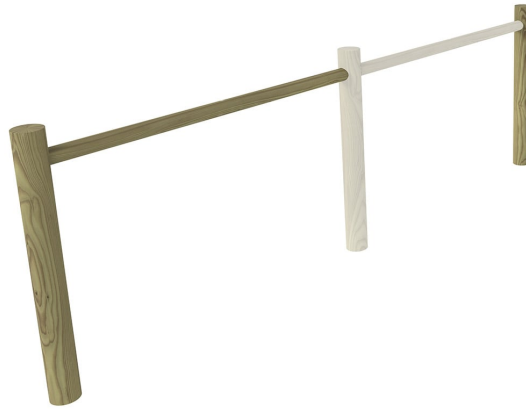

CLÔTURE RONDIN APPUI SIMPLE

UGS : ME-SIMP-302104 | **Catégories** : [Clôtures & Platelages](#) |

GALERIE D'IMAGES

DESCRIPTION DU PRODUIT

Longueur : 2000 ou 3000 mm

Structure : bois résineux traité autoclave classe 4, au choix une ou deux lisses

Poteaux : Ø 140 mm

Lisses : Ø 80 mm

Finition : bois brut

Fixation : scellement direct

Assemblage : par emboitage