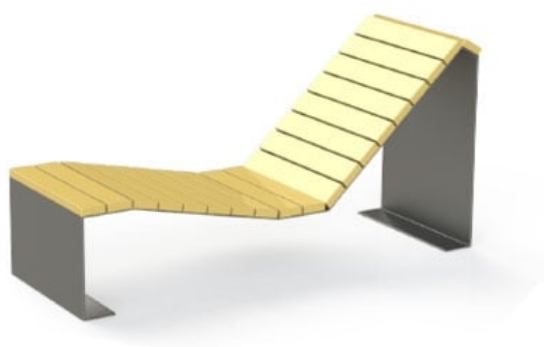

CHAISE LONGUE AUBANS

UGS : ME-CONF-5ab8b24e7dc61 | **Catégories** : [Aménagement Urbain](#), [Chaises](#), [Mobilier](#), [Parcs & Jardins](#)

|

GALERIE D'IMAGES

DESCRIPTION DU PRODUIT

Chaise longue Aubans, une gamme de produits au design moderne et résistant

. Structure tôle pliée épaisseur 8 mm

. Assise composée de 19 lattes 700 x 110 x épaisseur 35 mm, en bois robinier naturel

. Assemblage des lattes par des tirefond de 30 x 5 mm

. Fixation sur platine, perçage diamètre 14 pour le passage des vis de fixation

. Livré monté

. **Longueur** : 1880 mm

. **Largeur** : 700 mm

. **Hauteur** : 985 mm

. **Hauteur d'assise** : 255 mm

. **Poids** : 144 kg