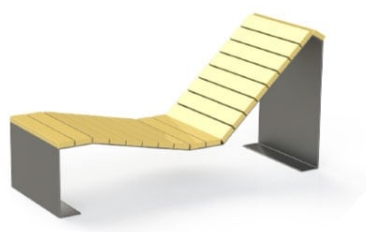

CHAISE LONGUE AUBANS

UGS : ME-CONF-5ab8b24e7dc61 | **Catégories** : [Aménagement Urbain](#), [Chaises](#), [Mobilier](#), [Parcs & Jardins](#)

|

GALERIE D'IMAGES

DESCRIPTION DU PRODUIT

Chaise longue Aubans, une gamme de produits au design moderne et résistant

. Structure tôle pliée épaisseur 8 mm

. Assise composée de 19 lattes 700 x 110 x épaisseur 35 mm, en bois robinier naturel

. Assemblage des lattes par des tirefond de 30 x 5 mm

. Fixation sur platine, perçage diamètre 14 pour le passage des vis de fixation