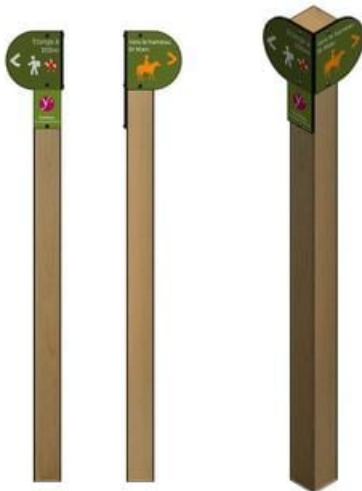

BORNE OU MÂT DIRECTIONNEL

UGS : ME-SIMP-BN-DIREC | **Catégories** : [Extérieure](#), [Signalétique](#), [Signalisation](#) |

GALERIE D'IMAGES

DESCRIPTION DU PRODUIT

Signalétique directionnelle sur mesure, pour les parcs, les squares, les sentiers et parcours en forêts...

- . Poteau en chêne ou en pin traité 120 x 120 mm (à sceller)
- . Hauteur de 1000 à 2300 mm avec fourreau métallique
- . Panneaux en stratifié compact imprimé, très résistant à la rayure et aux UV
 - . Découpe de forme sur étude
 - . Visserie Inox