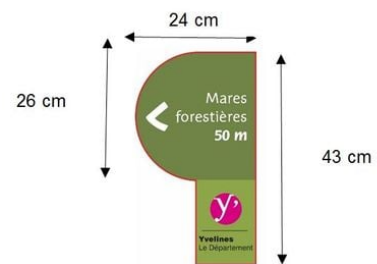

BORNE OU MÂT DIRECTIONNEL

UGS : ME-SIMP-BN-DIREC | **Catégories** : [Extérieure](#), [Signalétique](#), [Signalisation](#) |

GALERIE D'IMAGES

DESCRIPTION DU PRODUIT

Signalétique directionnelle sur mesure, pour les parcs, les squares, les sentiers et parcours en forêts...

- . Poteau en chêne ou en pin traité 120 x 120 mm (à sceller)
- . Hauteur de 1000 à 2300 mm avec fourreau métallique
- . Panneaux en stratifié compact imprimé, très résistant à la rayure et aux UV
 - . Découpe de forme sur étude
 - . Visserie Inox