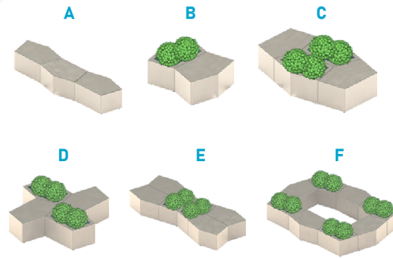

BANQUETTES ET JARDINIÈRES LE CAIRE

UGS : ME-CONF-ENSEMBLE-LECAIRE | **Catégories :** [Aménagement Urbain](#), [Aménagement Urbain](#), [Bacs & Jardinières](#), [Banquettes](#), [Innovations & Smart City](#), [Mobilier](#), [Parcs & Jardins](#) |

GALERIE D'IMAGES

Exemples de combinaisons

DESCRIPTION DU PRODUIT

Les ensembles d'assises et bacs à palmiers modulables "Le Caire" s'inscrivent dans les tendances actuelles de nos villes.

Les formes en pentagone qui font références à des pavages, permettent de jouer sur un nombre de combinaisons multiples, tout en mettant en scène des assises et des bacs à palmier pour allier l'esthétisme et le confort.

Module Banquette

. **Longueur:** 1065 mm

. **Hauteur d'assise:** 465 mm

. **Structure:** Tôle d'acier galvanisée thermolaqué selon nos coloris

. **Assise :** En stratifié compact épaisseur 13 mm teinte chêne clair