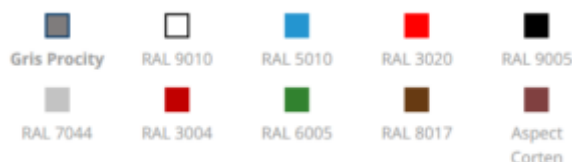

Photos non contractuelles

Elles se distinguent notamment grâce à leurs 3 lames de bois de largeurs différentes. Ce modèle est disponible également en version tout acier.

- . **Structure:** acier 450 x 450 mm épaisseur 3 mm peint sur zinc selon nos coloris (à préciser à la commande)