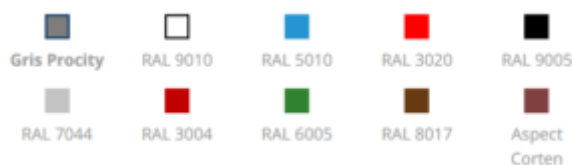

### . 4 pommeaux au choix

. Tôle acier perforée de 2 mm, cerclée d'un tube acier diamètre 38 mm

. **Finition** : peint sur zinc selon nos coloris standards

. **Longueur d'assise** : 1800 mm

. **Largeur** : 345 mm