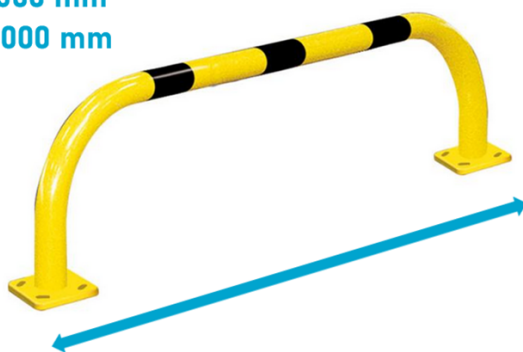

ARCEAUX BAS DE PROTECTION

Ø 60 mm

1000 mm
1500 mm
2000 mm

UGS : ME-CONF-ARC-BAS-PROT | **Catégories** : [Butoirs](#), [Industrie](#), [Protections](#), [Sécurité](#) |

GALERIE D'IMAGES

DESCRIPTION DU PRODUIT

Arceaux bas de protection

Une solution simple et efficace pour délimiter les espaces ou matérialiser les zones de sécurité

. **3 longueurs :**

1000 mm - poids 5 kg

1500 mm - poids 7 kg

2000 mm - poids 9 kg

. **Hauteur :** 300 mm

. Réalisé en tube d'acier diamètre 60, épaisseur 2 mm

. **Finition :** galva ou peint sur zinc RAL 1021 et bandes noires

. **Fixation :** sur platines

En option : fixation scellement direct (nous consulter)