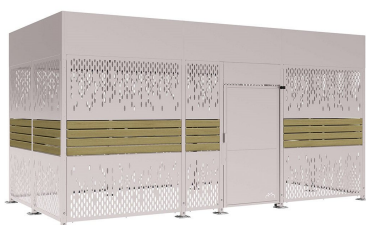

ABRI VÉLOS SÉCURISÉ HORIZON AVEC BARDAGES EN ACIER ET BOIS

UGS : ME-CONF-529910 | Catégories : [Mobilier](#) |

GALERIE D'IMAGES

DESCRIPTION DU PRODUIT

Deux longueurs : 4023 ou 5998 mm

Dimensions : hauteur 3000 à 3150 mm x profondeur 3066 mm

Capacité de stationnement : jusqu'à 8 vélos pour un module de largeur 4023 mm et 12 pour un module de largeur 5998 mm (en fonction du support ou de l'appui vélos choisi)

Structure : poteaux en acier galvanisé 70 x 70 mm

Toiture : traverses tube acier 90 x 50 mm, épaisseur 3 mm et panneaux en tôle épaisseur 1,25 mm

Bardages : tôle décorative, épaisseur 2 mm et bois résineux épaisseur 36 mm

Simple porte : en tôle. Ouverture de la porte de l'intérieur sans clés. Maintien de la porte en position ouverte et fermée à l'aide d'un vérin

Fermeture : par clé européenne, serrure connectée (en option) ou digicode mécanique (nous consulter)

Finition : acier peint sur galva selon nos coloris et bois résineux brut

Fixation : sur platines galva, pieds réglables en hauteur (150 mm maxi), chevilles à expansion fournies