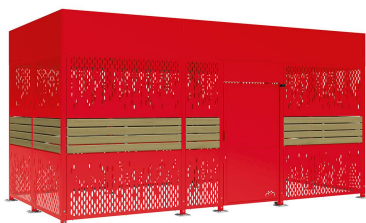

ABRI VÉLOS SÉCURISÉ HORIZON AVEC BARDAGES EN ACIER ET BOIS

UGS : ME-CONF-529910 | Catégories : [Mobilier](#) |

GALERIE D'IMAGES

DESCRIPTION DU PRODUIT

Deux longueurs : 4023 ou 5998 mm

Dimensions : hauteur 3000 à 3150 mm x profondeur 3066 mm

Capacité de stationnement : jusqu'à 8 vélos pour un module de largeur 4023 mm et 12 pour un module de largeur 5998 mm (en fonction du support ou de l'appui vélos choisi)

Structure : poteaux en acier galvanisé 70 x 70 mm

Toiture : traverses tube acier 90 x 50 mm, épaisseur 3 mm et panneaux en tôle épaisseur 1,25 mm

Bardages : tôle décorative, épaisseur 2 mm et bois résineux épaisseur 36 mm

Simple porte : en tôle. Ouverture de la porte de l'intérieur sans clés. Maintien de la porte en position ouverte et fermée à l'aide d'un vérin

Fermeture : par clé européenne, serrure connectée (en option) ou digicode mécanique (nous consulter)

Finition : acier peint sur galva selon nos coloris et bois résineux brut

Fixation : sur platines galva, pieds réglables en hauteur (150 mm maxi), chevilles à expansion fournies