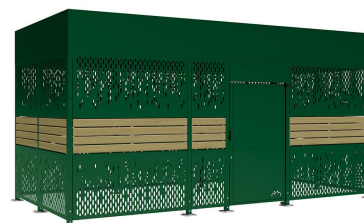

ABRI VÉLOS SÉCURISÉ HORIZON AVEC BARDAGES EN ACIER ET BOIS

UGS : ME-CONF-529910 | Catégories : [Mobilier](#) |

GALERIE D'IMAGES

DESCRIPTION DU PRODUIT

Deux longueurs : 4023 ou 5998 mm

Dimensions : hauteur 3000 à 3150 mm x profondeur 3066 mm

Capacité de stationnement : jusqu'à 8 vélos pour un module de largeur 4023 mm et 12 pour un module de largeur 5998 mm (en fonction du support ou de l'appui vélos choisi)

Structure : poteaux en acier galvanisé 70 x 70 mm

Toiture : traverses tube acier 90 x 50 mm, épaisseur 3 mm et panneaux en tôle épaisseur 1,25 mm

Bardages : tôle décorative, épaisseur 2 mm et bois résineux épaisseur 36 mm

Simple porte : en tôle. Ouverture de la porte de l'intérieur sans clés. Maintien de la porte en position ouverte et fermée à l'aide d'un vérin

Fermeture : par clé européenne, serrure connectée (en option) ou digicode mécanique (nous consulter)

Finition : acier peint sur galva selon nos coloris et bois résineux brut

Fixation : sur platines galva, pieds réglables en hauteur (150 mm maxi), chevilles à expansion fournies