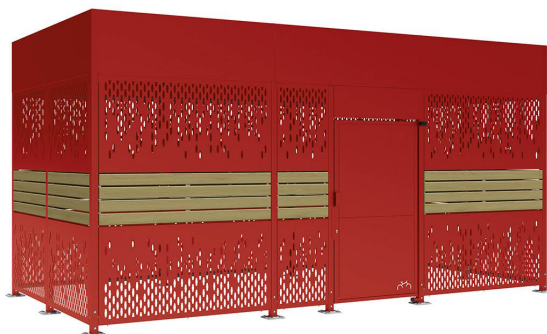

ABRI VÉLOS SÉCURISÉ HORIZON AVEC BARDAGES EN ACIER ET BOIS

UGS : ME-CONF-529910 | Catégories : [Mobilier](#) |

GALERIE D'IMAGES

DESCRIPTION DU PRODUIT

Deux longueurs : 4023 ou 5998 mm

Dimensions : hauteur 3000 à 3150 mm x profondeur 3066 mm

Capacité de stationnement : jusqu'à 8 vélos pour un module de largeur 4023 mm et 12 pour un module de largeur 5998 mm (en fonction du support ou de l'appui vélos choisi)

Structure : poteaux en acier galvanisé 70 x 70 mm

Toiture : traverses tube acier 90 x 50 mm, épaisseur 3 mm et panneaux en tôle épaisseur 1,25 mm

Bardages : tôle décorative, épaisseur 2 mm et bois résineux épaisseur 36 mm

Simple porte : en tôle. Ouverture de la porte de l'intérieur sans clés. Maintien de la porte en position ouverte et fermée à l'aide d'un vérin

Fermeture : par clé européenne, serrure connectée (en option) ou digicode mécanique (nous consulter)

Finition : acier peint sur galva selon nos coloris et bois résineux brut

Fixation : sur platines galva, pieds réglables en hauteur (150 mm maxi), chevilles à expansion fournies